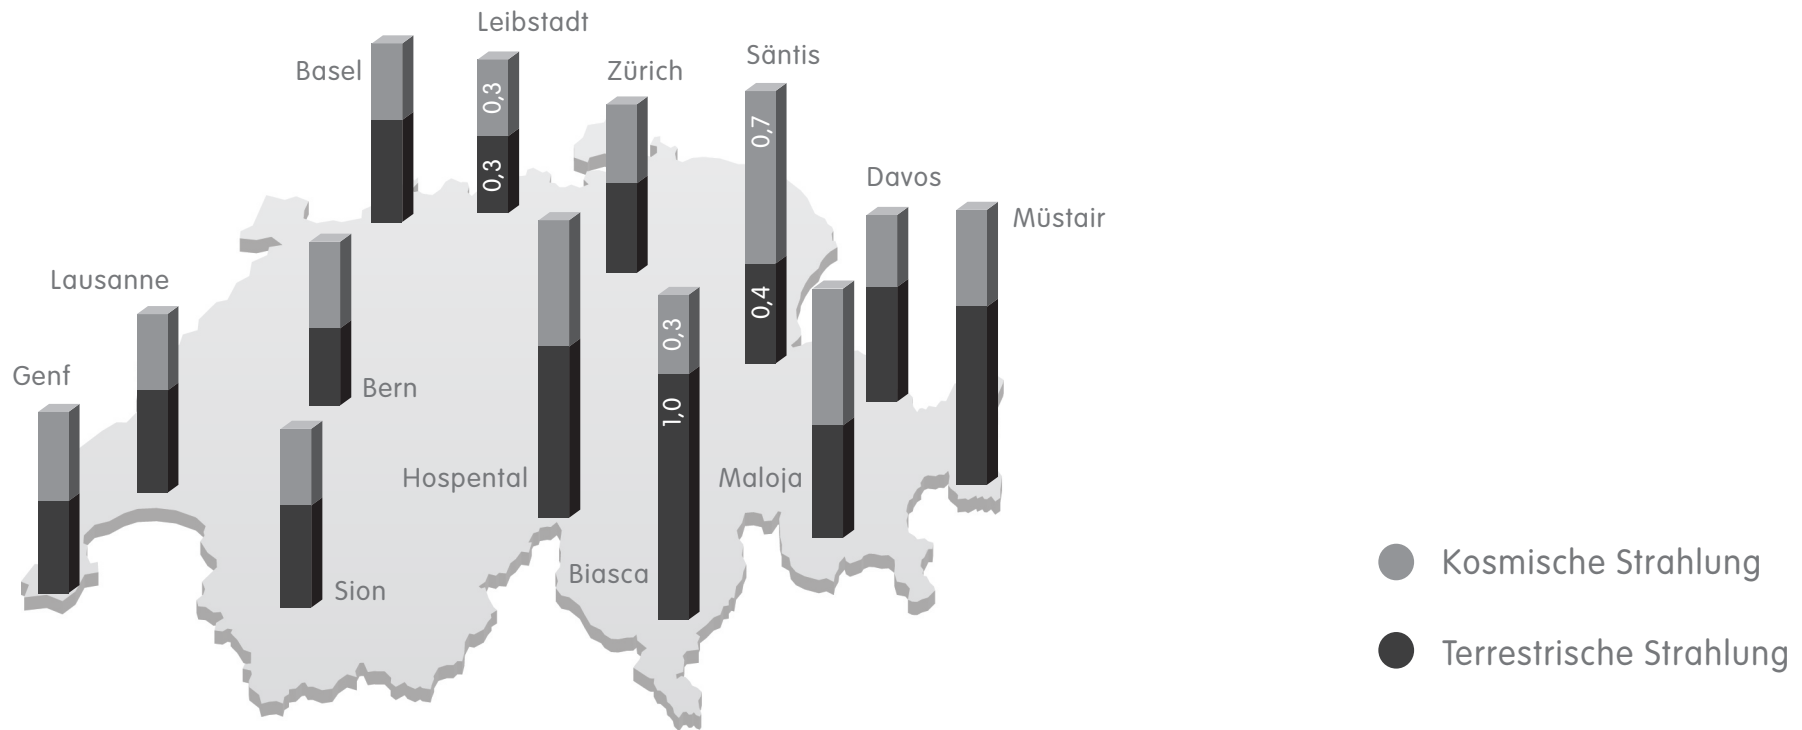

Natürliche Strahlendosen in der Schweiz

Pro Person, bei einem ganzjährigen Aufenthalt im Freien (in Millisievert)

Quelle: Bundesamt für Gesundheit